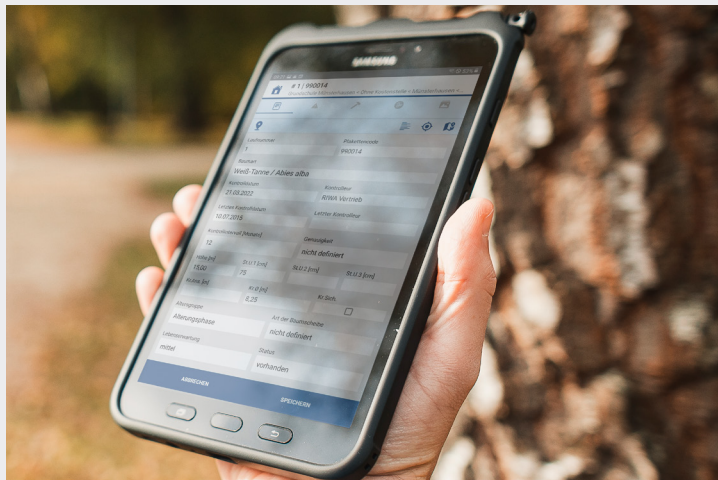

Baumkontroll-App

Das ideale Instrument für die mobile Durchführung von Baumkontrollen, Baumersterfassungen und Maßnahmenmanagement

+

+

+

Die Baumkontroll-App unterstützt die Außendienstmitarbeitenden, ergänzend zum Modul Bäume, bei der Durchführung von Baumkontrollen, Baumersterfassungen sowie der Maßnahmenabnahme.

Um das Arbeiten an Ort und Stelle jederzeit zu gewährleisten, wird die Baumkontroll-APP offline genutzt, d.h. autarkes Arbeiten ist auch bei schlechtem mobilen Empfang möglich.

Der Datenaustausch mit dem Modul Bäume erfolgt sicher und schnell im WLAN oder bei vorhandener mobiler Internetverbindung direkt im Außendienst. Die neuen Daten stehen danach unmittelbar den Innendienstmitarbeitenden zur Verfügung.

Mobile Kontrolle von Bäumen
und Dokumentation des
Prüfergebnisses

Erfassung der Baumstandorte
per GPS oder
Kartierung über Luftbild

Kabelloser Datenaustausch
mit dem RIWA Modul Bäume

Ihre Vorteile

Alle Geoinformationen
werden zum digitalen Erlebnis.

RIWA

BAUMKONTROLL-APP

RIWA GmbH - Kundenzufriedenheit. Flexibilität. Qualität. Erfahrung.

Ihre Mehrwerte

- + Digitale, papierlose Datenerfassung
- + Übersichtliche Maßnahmenabnahme durch die Anzeige offener Maßnahmen von Aufträgen pro Kontrollbereich
- + Erfassung und Verortung neuer Bäume per GPS oder manuell anhand von hinterlegten Karteninhalten wie z.B. ALKIS Flurkarte, Luftbilder, OpenStreetMap
- + Anschauliche Kartendarstellung von Bäumen und deren Kontrollstatus sowie offene Maßnahmen
- + Fotodokumentation
- + Offline Nutzung der Baumkontroll-App
- + Synchronisation der Daten kann bei vorhandener Internetverbindung zwischen Baumkontroll-App und dem Modul Bäume direkt erfolgen
- + Unterstützung des Kontrolleurs durch Farbgebung und Symbole in der Baumliste
- + Filter- und Suchoptionen schaffen Klarheit und Übersicht