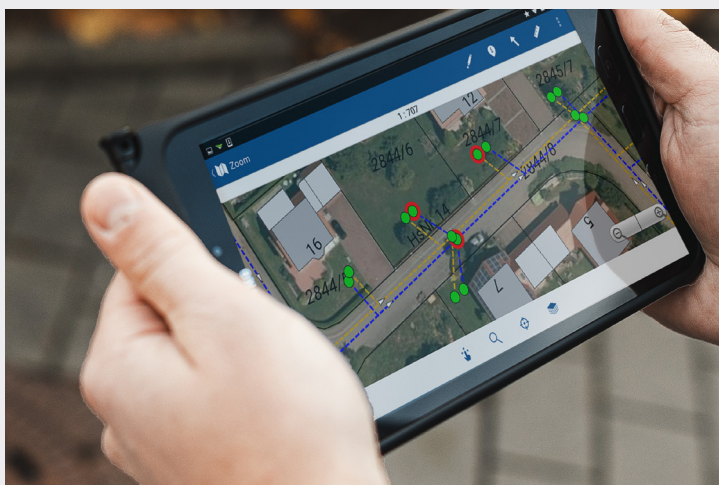

Kanalkontroll-App

Die mobile Lösung zur einfachen Sichtprüfung im Kanalnetz nach ATV

+

+

+

Die Kanalkontroll-App basierend auf dem Kanalmodul des RIWA GIS-Zentrums, ist die ideale Ergänzung für den Außendienstmitarbeiter zur effektiven Durchführung von Kontrollen und Wartungsarbeiten am Kanalschacht und von Straßen- und Bodenabläufen.

Um das Arbeiten an Ort und Stelle jederzeit zu gewährleisten, ist die Kanalkontroll-App im Offline-Modus nutzbar. Offline aufgenommene Sichtprüfungen am Schacht bzw. Sinkkastenkontrollen können direkt im Außendienst bei vorhandener Internetverbindung mit dem RIWA GIS-Server synchronisiert werden, so dass die Ergebnisse sofort nach Ende der Inspektion den Innendienstmitarbeitern zur Verfügung stehen.

Digitale Dokumentation der
Sichtprüfung

Effektive Durchführung von
Kontrollen

Übersichtliche Kartendarstel-
lung des Kanalnetzes

Ihre Vorteile

Alle Geoinformationen
werden zum digitalen Erlebnis.

RIWA

KANALKONTROLL-APP

RIWA GmbH – Kundenzufriedenheit. Flexibilität. Qualität. Erfahrung.

Ihre Mehrwerte

- + Offline Nutzung
- + Zur mobilen Durchführung der einfachen Sichtprüfung im Zuge des Vollzugs der Eigenüberwachungsverordnung (EÜV) und Sinkkastenkontrollen
- + Übersichtliche Darstellung der noch zu prüfenden Kanalobjekte in der Karte
- + Anschauliche Darstellung des gesamten Kanalnetzes in der mobilen Karte
- + Farbliche Darstellung der Kanalobjekte, die es zu prüfen gilt und die bereits geprüft wurden
- + Ideal vor Ort zur Suche nach Schächten bzw. Sinkkästen und zur einfachen Maßnahmenvergabe
- + Effektive Maßnahmenabarbeitung durch die Anzeige offener Maßnahmen
- + Fotodokumentation
- + Datensynchronisation im Online-Modus
- + Geräteunabhängiges Design