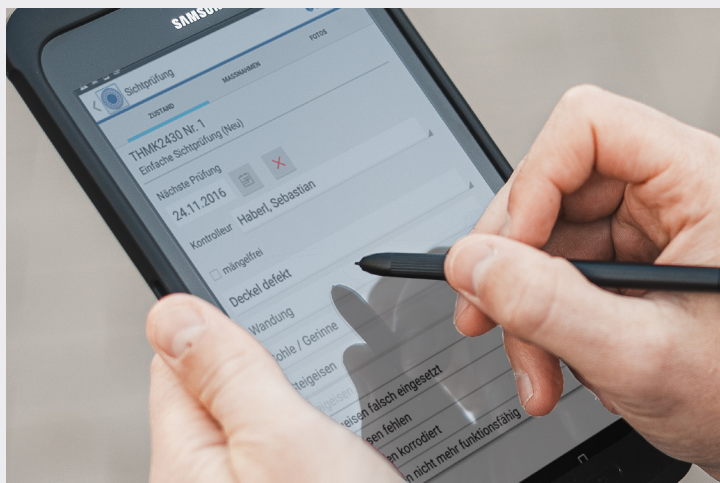

Kanalkontroll-App

Die mobile Lösung zur einfachen Sichtprüfung im Kanalnetz nach ATV

+

+

+

Die Kanalkontroll-App basierend auf dem Kanalmodul des RIWA GIS-Zentrums, ist die ideale Ergänzung für den Außendienstmitarbeiter zur effektiven Durchführung von Kontrollen und Wartungsarbeiten am Kanalschacht und von Straßen- und Bodenabläufen.

Um das Arbeiten an Ort und Stelle jederzeit zu gewährleisten, ist die Kanalkontroll-App im Offline-Modus nutzbar. Offline aufgenommene Sichtprüfungen am Schacht bzw. Sinkkastenkontrollen können direkt im Außendienst bei vorhandener Internetverbindung mit dem RIWA GIS-Server synchronisiert werden, so dass die Ergebnisse sofort nach Ende der Inspektion den Innendienstmitarbeitern zur Verfügung stehen.

Digitale Dokumentation der
Sichtprüfung

Effektive Durchführung von
Kontrollen

Übersichtliche Kartendarstel-
lung des Kanalnetzes

Ihre Vorteile

Alle Geoinformationen
werden zum digitalen Erlebnis.

RIWA

KANALKONTROLL-APP

RIWA GmbH – Kundenzufriedenheit. Flexibilität. Qualität. Erfahrung.

Ihre Mehrwerte

- + Offline Nutzung
- + Zur mobilen Durchführung der einfachen Sichtprüfung im Zuge des Vollzugs der Eigenüberwachungsverordnung (EÜV) und Sinkkastenkontrollen
- + Übersichtliche Darstellung der noch zu prüfenden Kanalobjekte in der Karte
- + Anschauliche Darstellung des gesamten Kanalnetzes in der mobilen Karte
- + Farbliche Darstellung der Kanalobjekte, die es zu prüfen gilt und die bereits geprüft wurden
- + Ideal vor Ort zur Suche nach Schächten bzw. Sinkkästen und zur einfachen Maßnahmenvergabe
- + Effektive Maßnahmenabarbeitung durch die Anzeige offener Maßnahmen
- + Fotodokumentation
- + Datensynchronisation im Online-Modus
- + Geräteunabhängiges Design